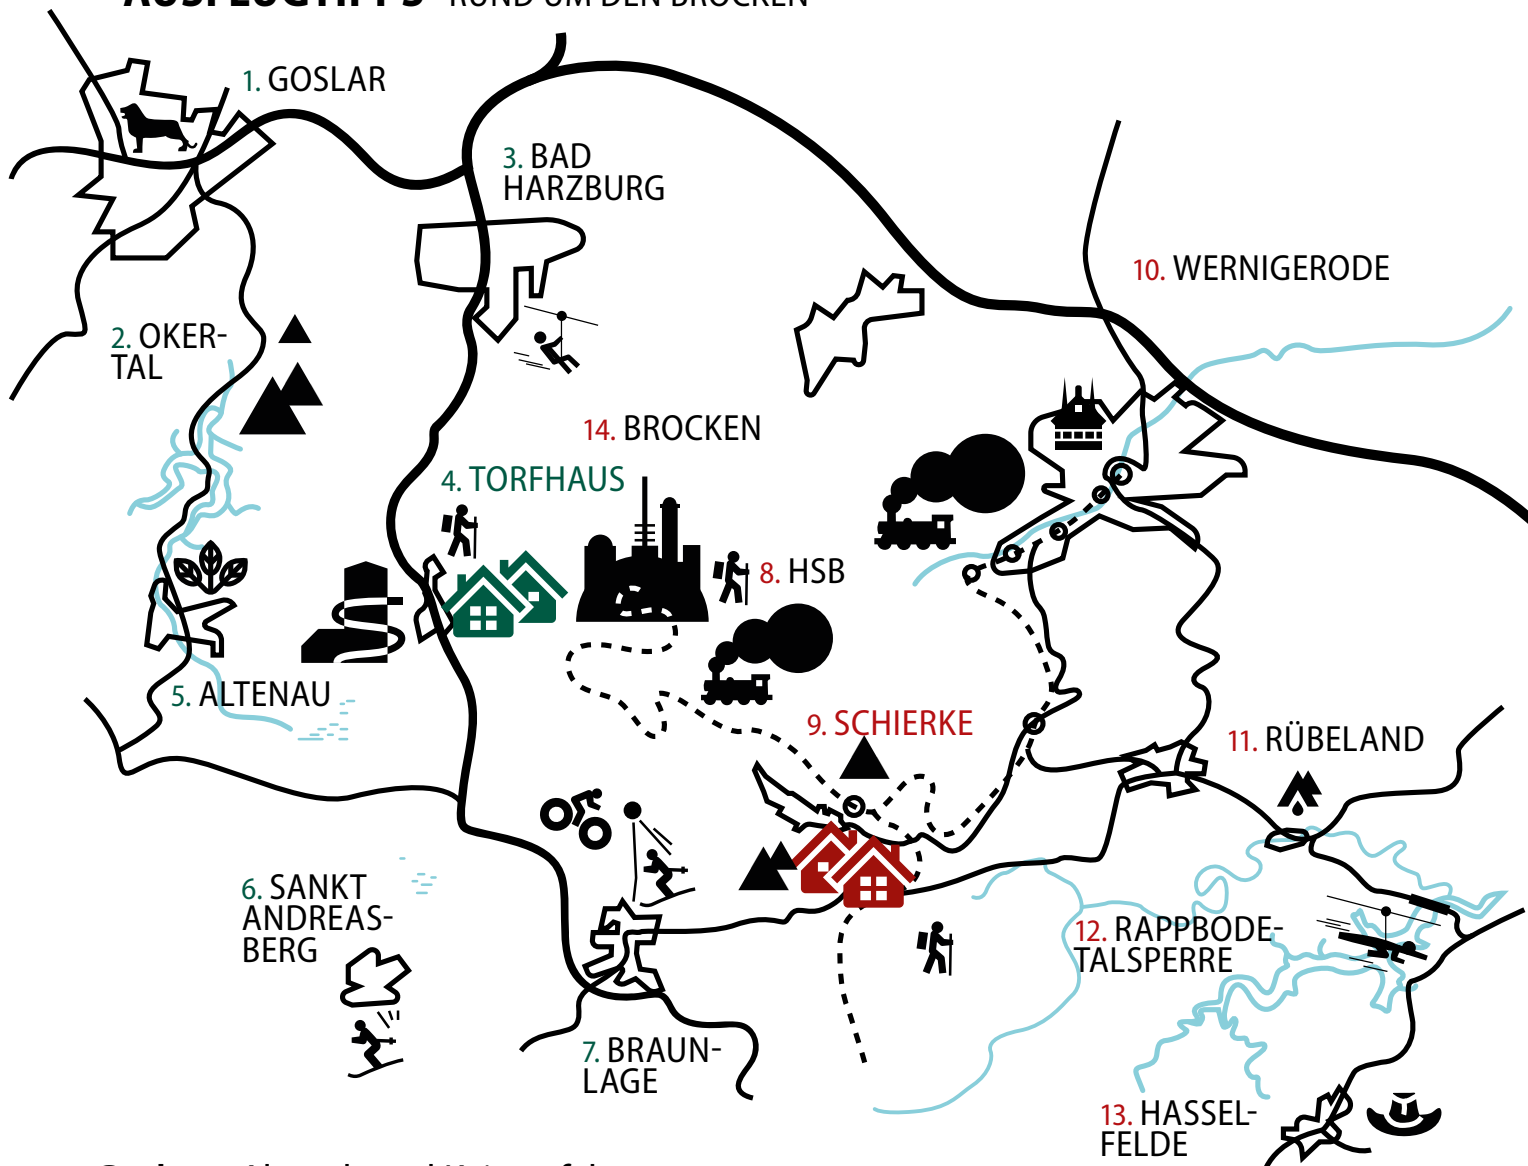

Ein Harz – 2 Resorts

Ferienhäuser MIT HOTELKOMFORT ****

DEINE ZEIT *im Nationalpark Harz*
im Herzen DEUTSCHLANDS

HARZRESORT AM BROCKEN

DAS SCHIERKE

Egal zu welcher Jahreszeit

DER HARZ *hat immer etwas
BESONDERES zu bieten.*

RESTAURANT

STANDORT TORFHAUS

Wienerwald®

ERÖFFNUNG
Sommer 2023!

HARZTURM IN TORFHAUS

Die
Turmbesteigung
ist für
**RESORTGÄSTE
KOSTENFREI!**

*Ein unvergessliches
Erlebnis aus der
Vogelperspektive
auf 65 m Höhe und
Erlebnisrutsche
auf 110 m Länge*

Turmeröffnung im **Spätsommer 2023!** Wir freuen uns auf Euch!

AUSFLUGTIPPS RUND UM DEN BROCKEN

1. Goslarer Altstadt und Kaiserpfalz
2. Okertal mit seinen zahlreichen Felsen für Kletter-Sport
3. Bad Harzburg Baum-Schwebe-Bahn und Baumwipfelpfad
4. Torfhaus interaktive Ausstellung im Nationalpark-Besucherzentrum
5. Altenau Kräuterpark
6. Sankt Andreasberg Sommerrodelbahn und Winterpiste
7. Braunlage Monster-Roller, Mountainbiking, Winterpiste
8. Harzer Schmalspurbahn mit der Dampflokomotive zum Brocken
9. Schierke Kletter-Sport Feuersteinklippen, Schnarcherklippen und zum Toben für die ganze Familie Schierker Feuerstein Arena
10. Wernigeröder Altstadt und Schloß
11. Rübäländer Tropfsteinhöhlen
12. Harzdrenalin MegaZipline, Wallrunning, Hängebrücke Titan RT, Ultrashot
13. Hasselfelde Westernstadt Pullman City Harz
14. Unsere Wander-Routen zum Brocken:
 - a.) Goetheweg; von **Torfhaus** > 17,9 km > insg. ca. 5 Std. (hin und zurück)
 - b.) Eckerlochstieg; von **Schierke** > ca. 21 km > insg. ca. 6,5 Std. (Rundgang)