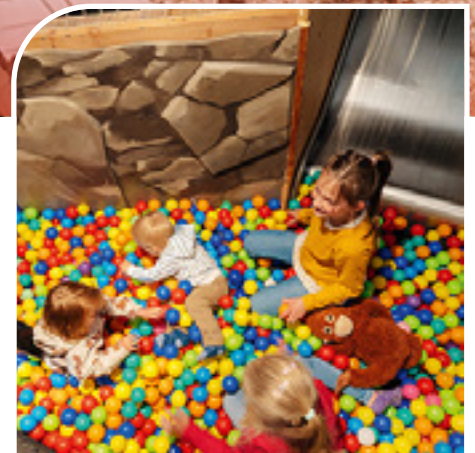

**MIT HOT TUBE
nur im Torfhaus**

Family & Friends Lodge

**NUR AM STANDORT
"Das Schierke"**

Freistehendes FERIENHAUS

148 m² Wohn- und Nutzfläche auf 2 Etagen
für bis zu **12 Personen**

- 2 Wohnbereiche mit Schlafcouch
- 4 Schlafzimmer
- 4 Badezimmer mit WC und Dusche
- Voll ausgestattete Gemeinschaftsküche mit Induktionsherd, Backofen, Geschirrspüler und Kaffeemaschine (Filter und Nespresso)
- 2 Kamine
- 2 Saunen
- Hot Tub

www.schierke-harzresort.de

www.torfhaus-harzresort.de

SPIEL & SPASS

SPIEL UND SPASS *am Standort DAS SCHIERKE*

Unser **Outdoor-Spielplatz auf 400 m²** bietet eine Doppelschaukel, einen Sandkasten, eine Wippe und einen großen Kletterturm mit Rutsche sowie eine Treppen- und Steganlage zur Restaurant-Terrasse. Auf unserem **Bolzplatz** stehen natürlich Fußballtore bereit.

Für alle
Altersstufen
was dabei

Indoor-Spielplatz auf 28m²

Hier können sich unsere kleinen Gäste nach Lust und Laune austoben. Ob malen, kochen, klettern oder rutschen ins Bällebad, unser Spiele-Land lässt keine Langeweile aufkommen.